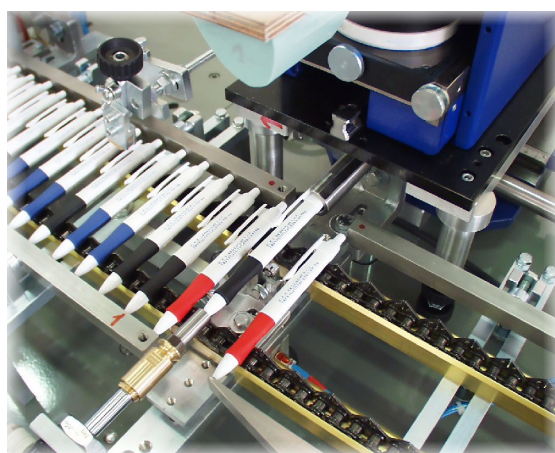

MACCHINE SERIGRAFICHE - SILK SCREEN PRINTING MACHINES

Mod. GPE/24-4-Pad

AUTOMAZIONE PER MACCHINA A TAMPONE PER LA STAMPA DI PENNE E CANNUCCE (QUATTRO STAZIONI DI STAMPA IN LINEA)
SPECIAL AUTOMATION FOR PAD PRINTING MACHINE FOR PENS AND BARRELS (FOUR PRINTING STATIONS IN LINE)