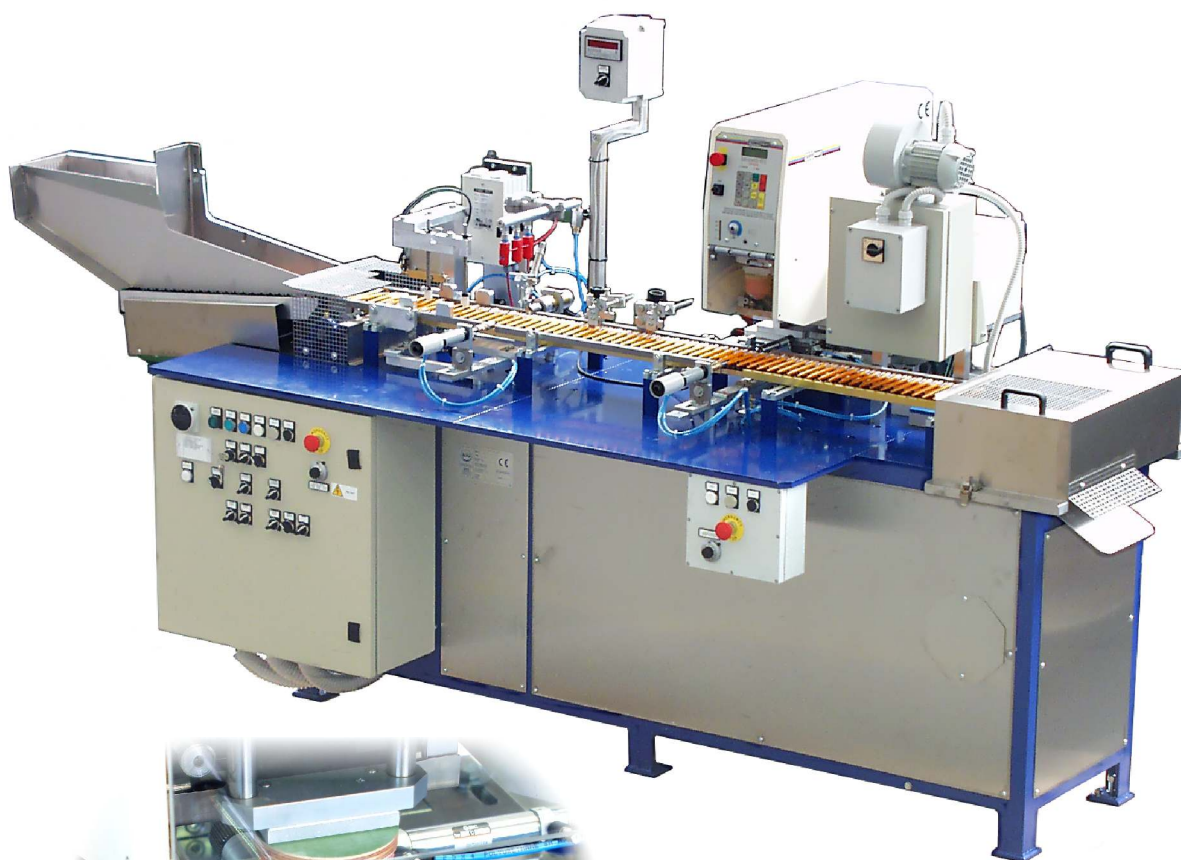

MACCHINE SERIGRAFICHE - SILK SCREEN PRINTING MACHINES

Mod. GPE/24-Pad

AUTOMAZIONE PER MACCHINA A TAMPONE PER LA STAMPA DI PENNE E CANNUCCE (UNA STAZIONE DI STAMPA)
SPECIAL AUTOMATION FOR PAD PRINTING MACHINE FOR PENS AND BARRELS (ONE PRINTING STATION)