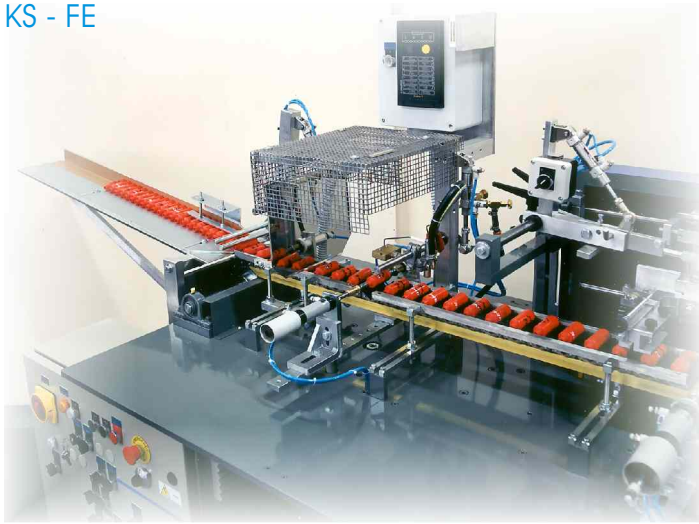

MACCHINA STANDARD - STANDARD MACHINE

SCIVOLO DI CARICO CON SELETTORE FINALE
SISTEMA DI TRASPORTO A CATENA CON ALETTE A V
STAZIONE PER LA STAMPA MONOCOLORE
DISPOSITIVO DI SUPPORTO A ROTELLE
SISTEMA DI ESSICCAZIONE UV O
TUNNEL DI ESSICCAZIONE AD ARIA CALDA
VENTOLA DI RAFFREDDAMENTO FINALE
CONTAPEZZI A PROGRAMMA
CABINATURA COMPLETA

KS - FE