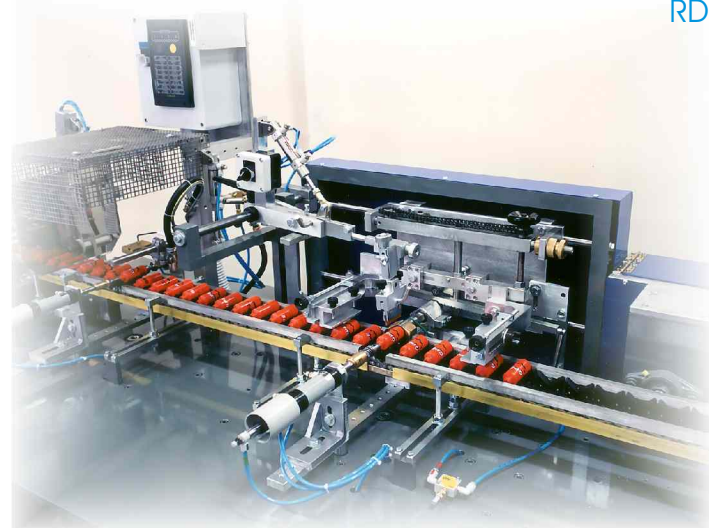

KS
TM
SA
AZ
WU
WA
WZ
ZP
LR

LOADING SKID WITH FINAL SELECTOR
CHAIN TRANSPORT SYSTEM WITH V SHAPED LINKS
COMPLETE STATION FOR ONE COLOUR PRINTING
WHEELS DEVICE
UV DRYER OR
DRYING TUNNEL WITH WARM AIR BLOWER
FINAL COOLING BLOWER
PROGRAMMABLE COUNTER
COMPLETE SAFETY CABINET

RD