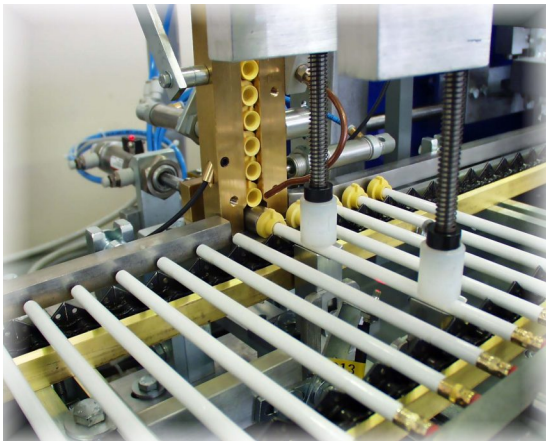

MACCHINE SERIGRAFICHE - SILK SCREEN PRINTING MACHINES

Mod. GPE/24 Adapters

MACCHINA AUTOMATICA PER LA STAMPA A REGISTRO DI MATITE CON L'UTILIZZO DI SPECIALI ADATTATORI
(UNA O PIU' STAZIONI DI STAMPA IN LINEA)