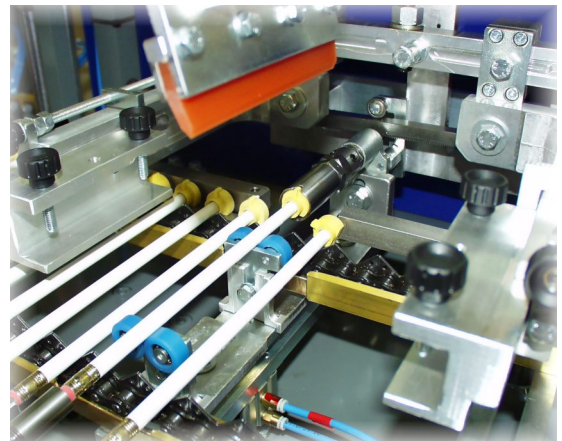

MACCHINE SERIGRAFICHE - SILK SCREEN PRINTING MACHINES

Mod. GPE/24 Adapters

MACCHINA AUTOMATICA PER LA STAMPA A REGISTRO DI MATITE CON L'UTILIZZO DI SPECIALI ADATTATORI
(UNA O PIU' STAZIONI DI STAMPA IN LINEA)