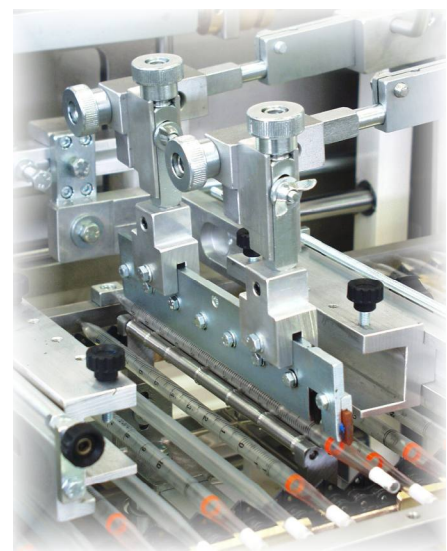

MACCHINE SERIGRAFICHE - SILK SCREEN PRINTING MACHINES

Mod. GPE/24-2D

MACCHINA AUTOMATICA PER LA STAMPA DI PIPETTE (DUE STAZIONI DI STAMPA IN LINEA - DOPPIA PRODUZIONE)
AUTOMATIC SCREEN PRINTING MACHINE FOR PIPETTES (TWO PRINTING STATIONS IN LINE - DOUBLE PRODUCTION)