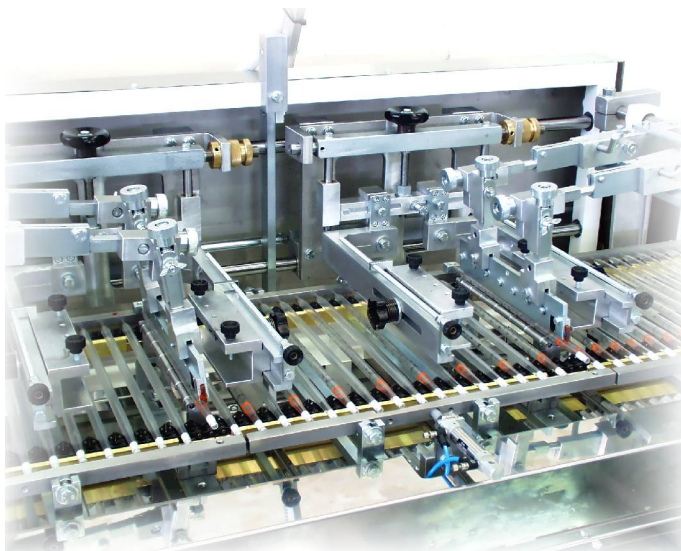

MACCHINE SERIGRAFICHE - SILK SCREEN PRINTING MACHINES

Mod. GPE/24-2D

MACCHINA AUTOMATICA PER LA STAMPA DI PIPETTE (DUE STAZIONI DI STAMPA IN LINEA - DOPPIA PRODUZIONE)
AUTOMATIC SCREEN PRINTING MACHINE FOR PIPETTES (TWO PRINTING STATIONS IN LINE - DOUBLE PRODUCTION)