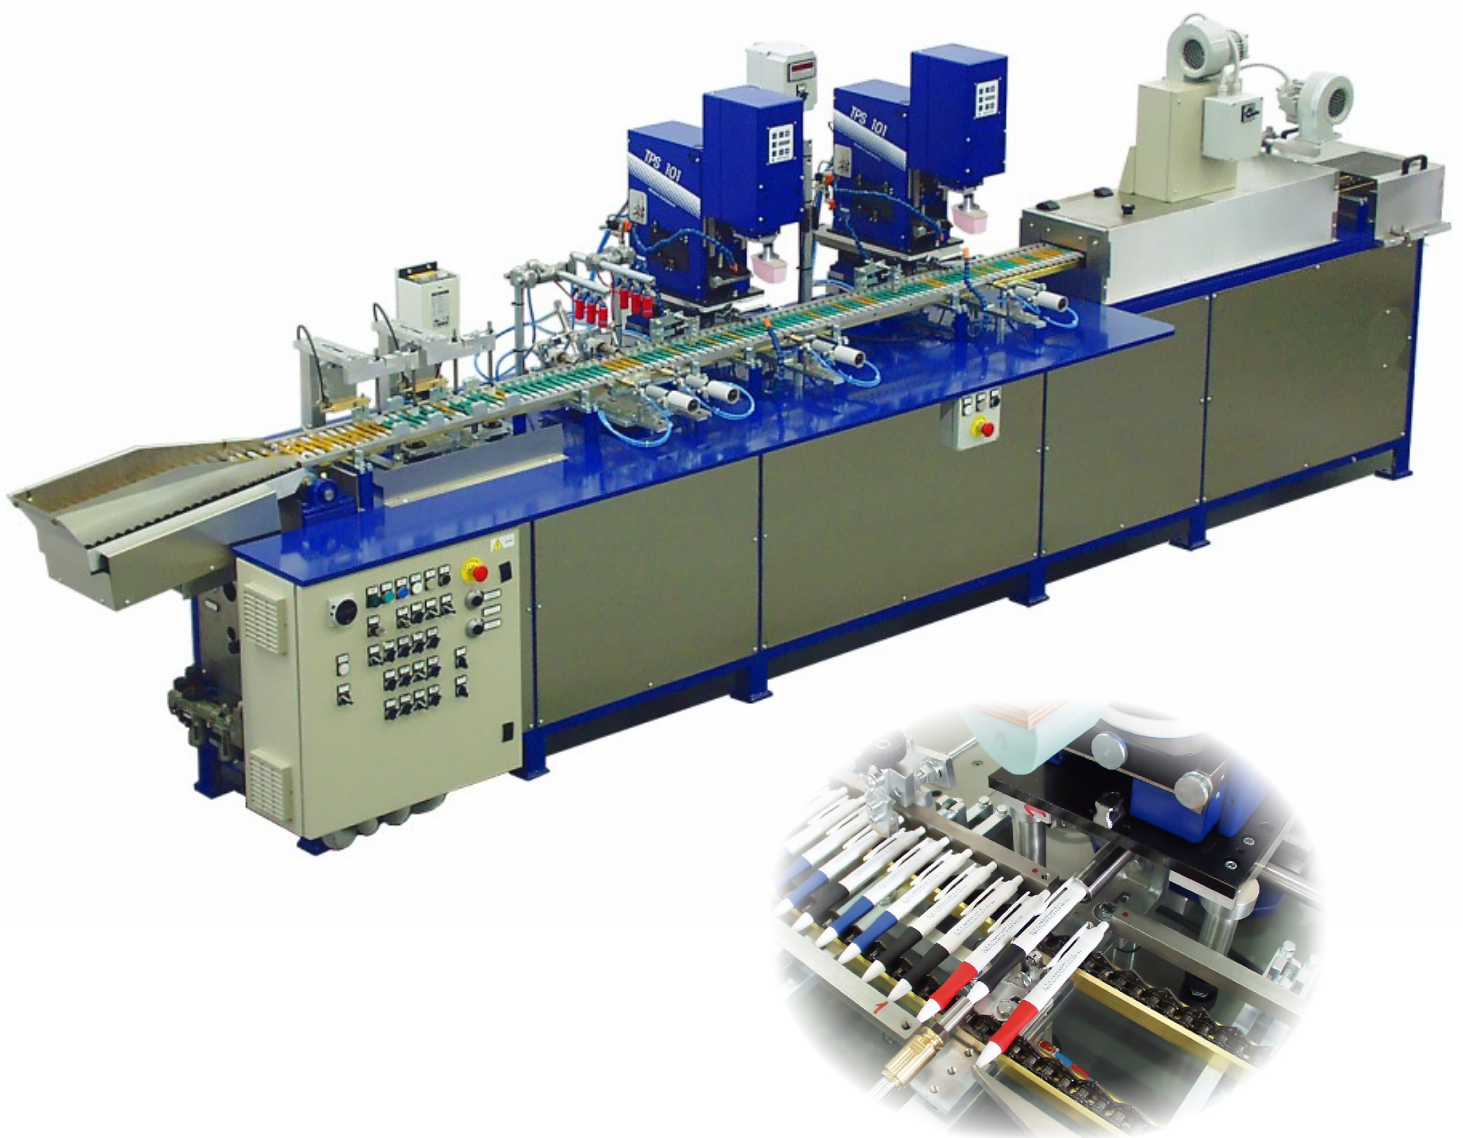

MACCHINE SERIGRAFICHE - SILK SCREEN PRINTING MACHINES

Mod. GPE/24-2D-Pad

AUTOMAZIONE PER MACCHINA A TAMPONE PER STAMPA DI PENNE E CANNUCCE (DUE STAZIONI DI STAMPA-DOPPIA PRODUZIONE)
SPECIAL AUTOMATION FOR PAD PRINTING MACHINE FOR PENS AND BARRELS (TWO PRINTING STATIONS - DOUBLE PRODUCTION)