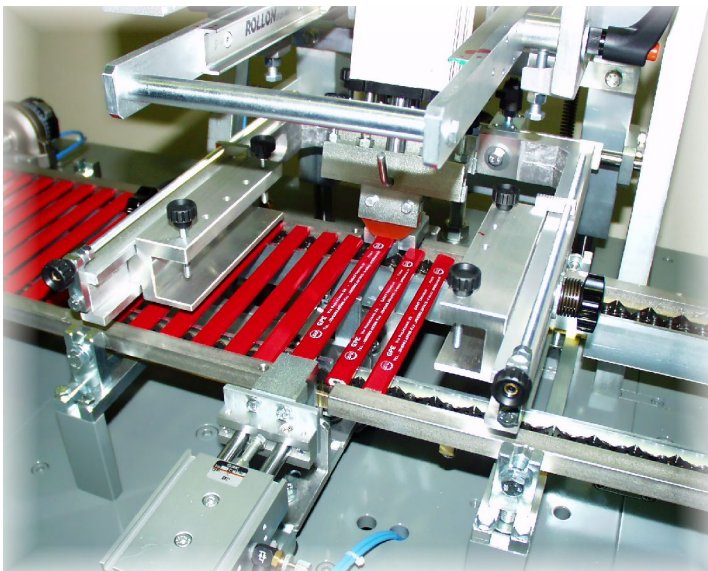

MACCHINE SERIGRAFICHE - SILK SCREEN PRINTING MACHINES

Mod. GPE/24-2C

MACCHINA AUTOMATICA PER LA STAMPA SERIGRAFICA DI MATITE PIANE
AUTOMATIC MACHINE FOR PRINTING ON FLAT PENCILS

GPE ARDENGHI Srl

Via Pagazzano, 20 - 24047 TREVIGLIO (BG), ITALY - Tel. ..39/0363.49796 - Fax ..39/0363.301410
Internet : <http://www.gpeardenghi.it> / e-mail : gpe@gpeardenghi.it