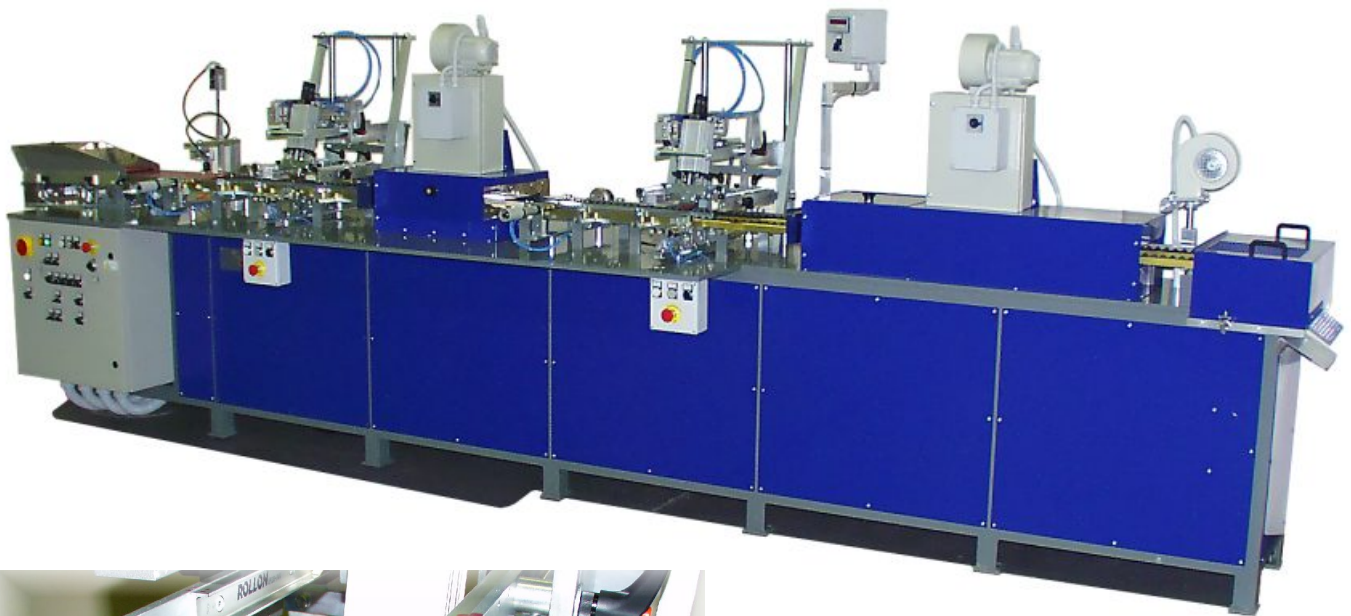

MACCHINE SERIGRAFICHE - SILK SCREEN PRINTING MACHINES

Mod. GPE/24-2C

MACCHINA AUTOMATICA PER LA STAMPA SERIGRAFICA DI MATITE PIANE
AUTOMATIC MACHINE FOR PRINTING ON FLAT PENCILS

GPE ARDENGHI Srl

Via Pagazzano, 20 - 24047 TREVIGLIO (BG), ITALY - Tel. ..39/0363.49796 - Fax ..39/0363.301410
Internet : <http://www.gpeardenghi.it> / e-mail : gpe@gpeardenghi.it