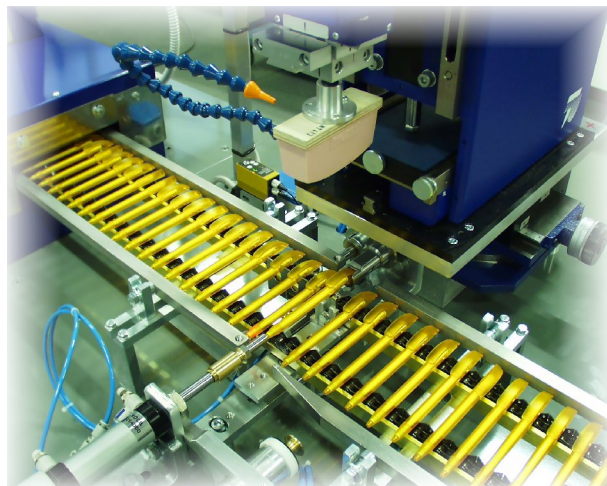

MACCHINE SERIGRAFICHE - SILK SCREEN PRINTING MACHINES

## Mod. GPE/24-2 (1 Pad)

AUTOMAZIONE PER LA STAMPA DI PENNE E CANNUCCE (DUE STAZIONI DI STAMPA IN LINEA)  
SPECIAL AUTOMATION FOR PRINTING ON PENS AND BARRELS (TWO PRINTING STATIONS IN LINE)

PRIMA STAZIONE PER STAMPA SERIGRAFICA  
SECONDA STAZIONE PER STAMPA A TAMPONE