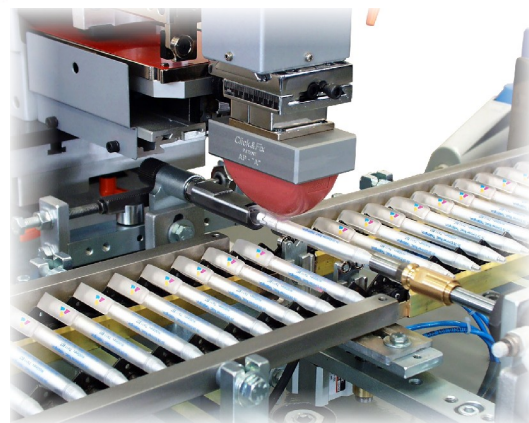

MACCHINE SERIGRAFICHE - SILK SCREEN PRINTING MACHINES

## Mod. GPE/24-2 (1 Pad)

AUTOMAZIONE PER LA STAMPA DI PENNE E CANNUCCE (DUE STAZIONI DI STAMPA IN LINEA)  
SPECIAL AUTOMATION FOR PRINTING ON PENS AND BARRELS (TWO PRINTING STATIONS IN LINE)

PRIMA STAZIONE PER STAMPA SERIGRAFICA  
SECONDA STAZIONE PER STAMPA A TAMPONE

FIRST STATION FOR SCREEN PRINTING  
SECOND STATION FOR PAD PRINTING