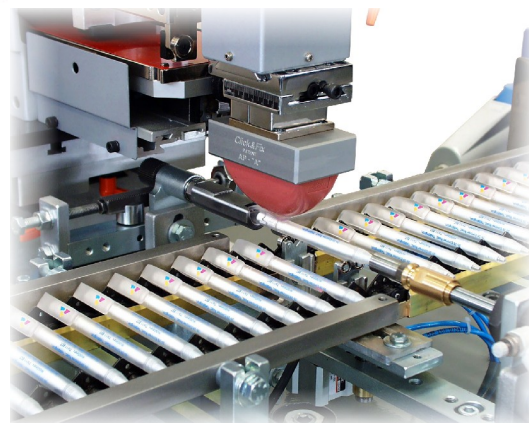

MACCHINE SERIGRAFICHE - SILK SCREEN PRINTING MACHINES

Mod. GPE/24-2 (1 Pad)

AUTOMAZIONE PER LA STAMPA DI PENNE E CANNUCCE (DUE STAZIONI DI STAMPA IN LINEA)
SPECIAL AUTOMATION FOR PRINTING ON PENS AND BARRELS (TWO PRINTING STATIONS IN LINE)