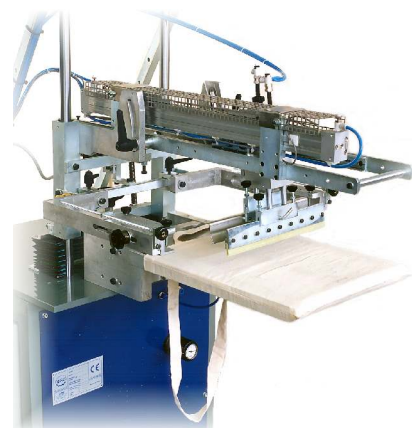

CC

TAVOLA COMPLETA DI GUIDE PER LA STAMPA DI OGGETTI PIANI
BASIC TABLE WITH REGISTER GUIDES FOR FLAT OBJECTS

CH

DISPOSITIVO CON PIANO ASPIRANTE
FLAT PRINTING DEVICE WITH VACUUM

CB

DISPOSITIVO PER LA STAMPA DI BORSE
BAGS PRINTING DEVICE

CT

TAVOLA PER LA STAMPA DI T-SHIRTS
T-SHIRTS PRINTING TABLE

CO

DISPOSITIVO PER LA STAMPA DI OMBRELLI
UMBRELLAS PRINTING DEVICE