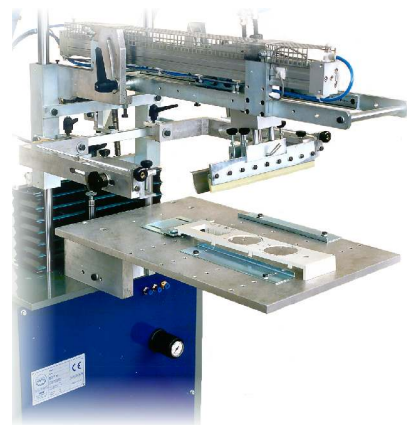

MACCHINE SERIGRAFICHE - SILK SCREEN PRINTING MACHINES

Mod. GPE/2

MACCHINA PER LA STAMPA DI SUPERFICI PIANE
MACHINE FOR PRINTING ON FLAT SURFACE

GPE ARDENGHI Srl

Via Pagazzano, 20 - 24047 TREVIGLIO (BG), ITALY - Tel. ..39/0363.49796 - Fax ..39/0363.301410
Internet : <http://www.gpeardenghi.it> / e-mail : gpe@gpeardenghi.it

CC

TAVOLA COMPLETA DI GUIDE PER LA STAMPA DI OGGETTI PIANI
BASIC TABLE WITH REGISTER GUIDES FOR FLAT OBJECTS

CH

DISPOSITIVO CON PIANO ASPIRANTE
FLAT PRINTING DEVICE WITH VACUUM

CB

DISPOSITIVO PER LA STAMPA DI BORSE
BAGS PRINTING DEVICE

CT

TAVOLA PER LA STAMPA DI T-SHIRTS
T-SHIRTS PRINTING TABLE

CO

DISPOSITIVO PER LA STAMPA DI OMBRELLI
UMBRELLAS PRINTING DEVICE